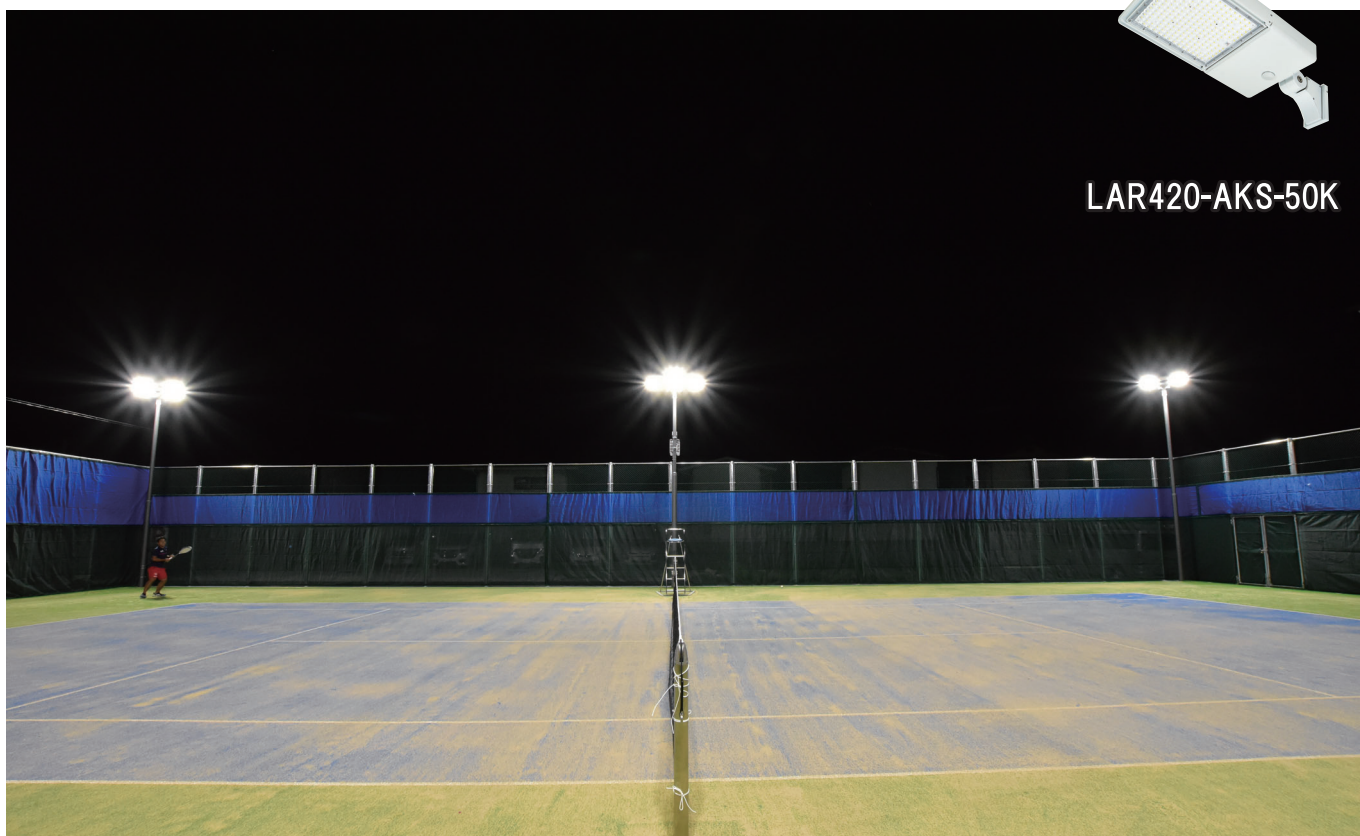

点灯時

LAR420-AKS-50K