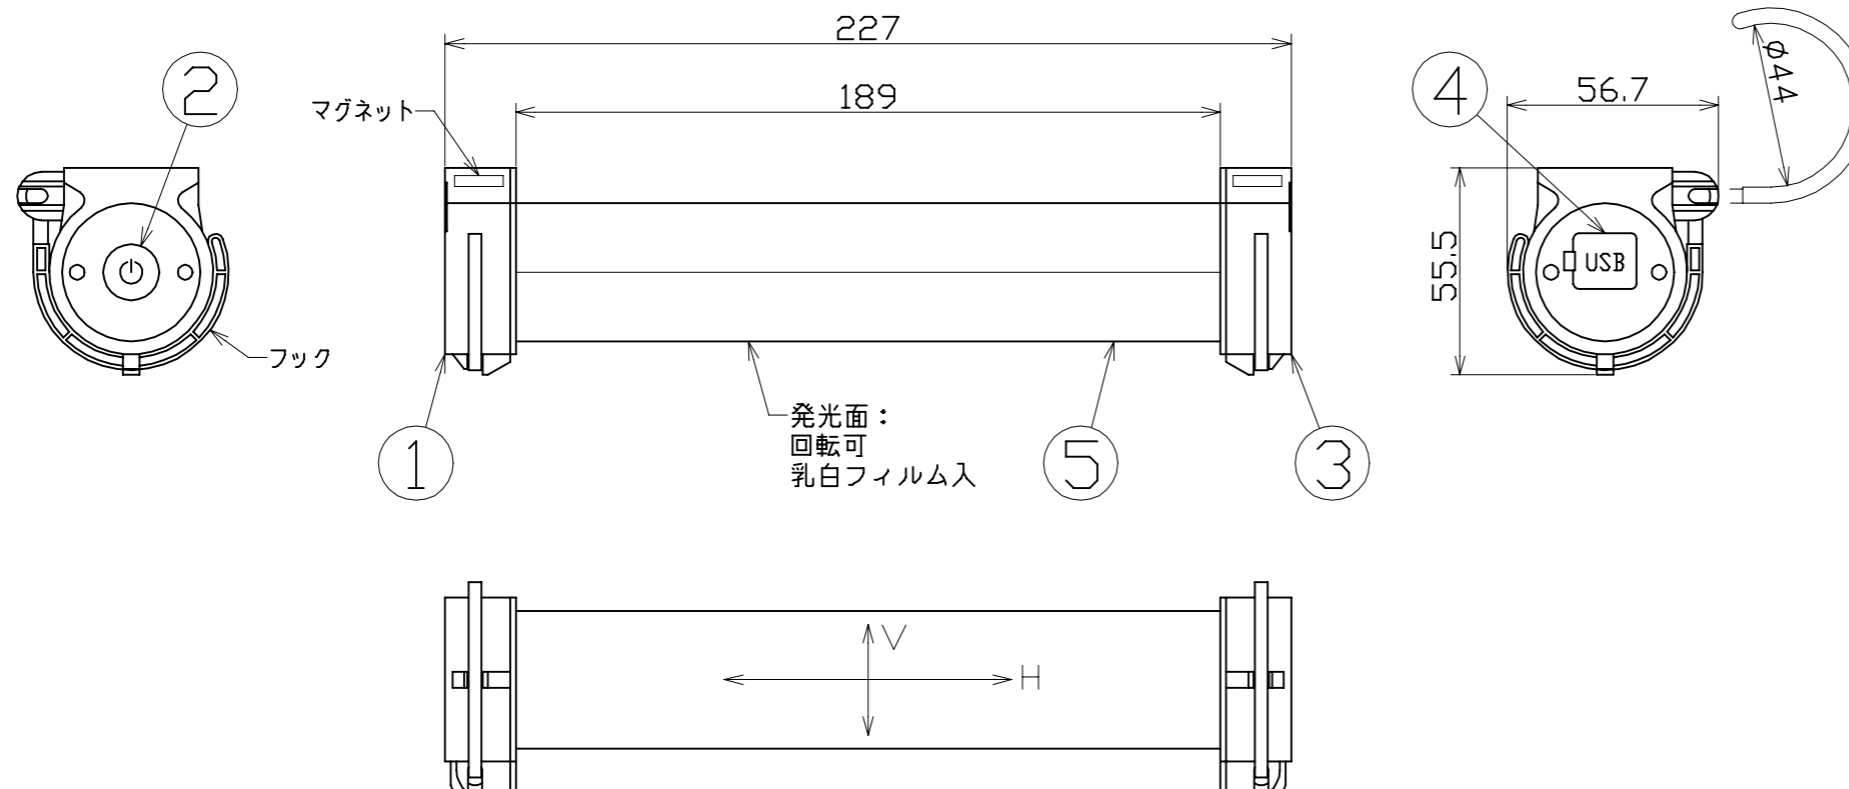

図 面 略 歴			
記号	日 付	変更・追記内容	担 当
△			
△			

主 仕 様

型 式	LMTW-5CH		
使用 場所	屋外型		
光 源	LED		
光源色 [色温度]	昼光色 [6500K]		
平均演色評価数	Ra74		
照射 角度	H:140° V:240°		
点灯パターン	HIGH→MID→LOW→点滅→SDS→繰り返し 長押し OFF		
	HIGH	MID	LOW
定格 光束	458Lm	225Lm	90Lm
照度	1m 120Lx	60Lx	30Lx
	2m 30Lx	15Lx	7Lx
	3m 15Lx	7Lx	3Lx
	4m 8Lx	4Lx	2Lx
	5m 6Lx	3Lx	1Lx
連続点灯時間	5.5時間	9時間	19.5時間
充電 時間	3.5時間(DC5V2A)		
蓄 電 池	リチウムイオンバッテリー DC3.7V 5200mAh		
USB 出力	DC5V1A(TYPE-A)		
球 寿 命	40000時間		
電池 寿命	500回<充放電回数>		
使用環境温度	-10~40℃		
本体 質量	250g		

注1) 当器具のLED素子交換はできません。
 注2) LEDの光源色、明るさにはバラツキがあります。
 注3) 照度は当社実測値の為、使用環境下により異なります。
 注4) 連続点灯時間は満充電時から1m照度が10Lx切るまでの時間です。
 環境温度により、点灯時間が変化します。
 注5) 球寿命は光束が70%に低下するまでの時間です。
 表示は設計値であり、製品の寿命を保証するものではありません。
 注6) 充電中の点灯は電子部品に負荷がかかりますので、お控えください。
 注7) 安全にご使用いただくため、取扱説明書をご参照ください。
 注8) 仕様変更は予告なく行う場合があります。予めご了承ください。

No.	部品名	材質	備考	個数	コード
付属	USBケーブル	-	USB/マイクロUSB	1	-
5	樹脂パイプ	PC	透明	1	-
4	USBカバー	ゴム	黒	1	-
3	USB側キャップ	ABS+PC	白 マグネット、黒フック(PP)付	1	-
2	スイッチカバー	ゴム	黒	1	-
1	スイッチ側キャップ	ABS+PC	白 マグネット、黒フック(PP)付	1	-

コード 11120

COMPONENTS	品名	APPD 承認	CHCK 検図	DESN 設計	DEF 製図
	屋外型マグピタチューバー5W				
MODEL 型式	LMTW-5CH				
MATERIAL 材質	別記	REMARKS 備考	別記		I
3AD 第三角法	ANGLE 尺度	SCALE 1/2	作成日	2021.10.05	
NICHIDO IND.CO.LTD 日動工業株式会社	出図コード	ZK-A3X	LMTW-5CH		