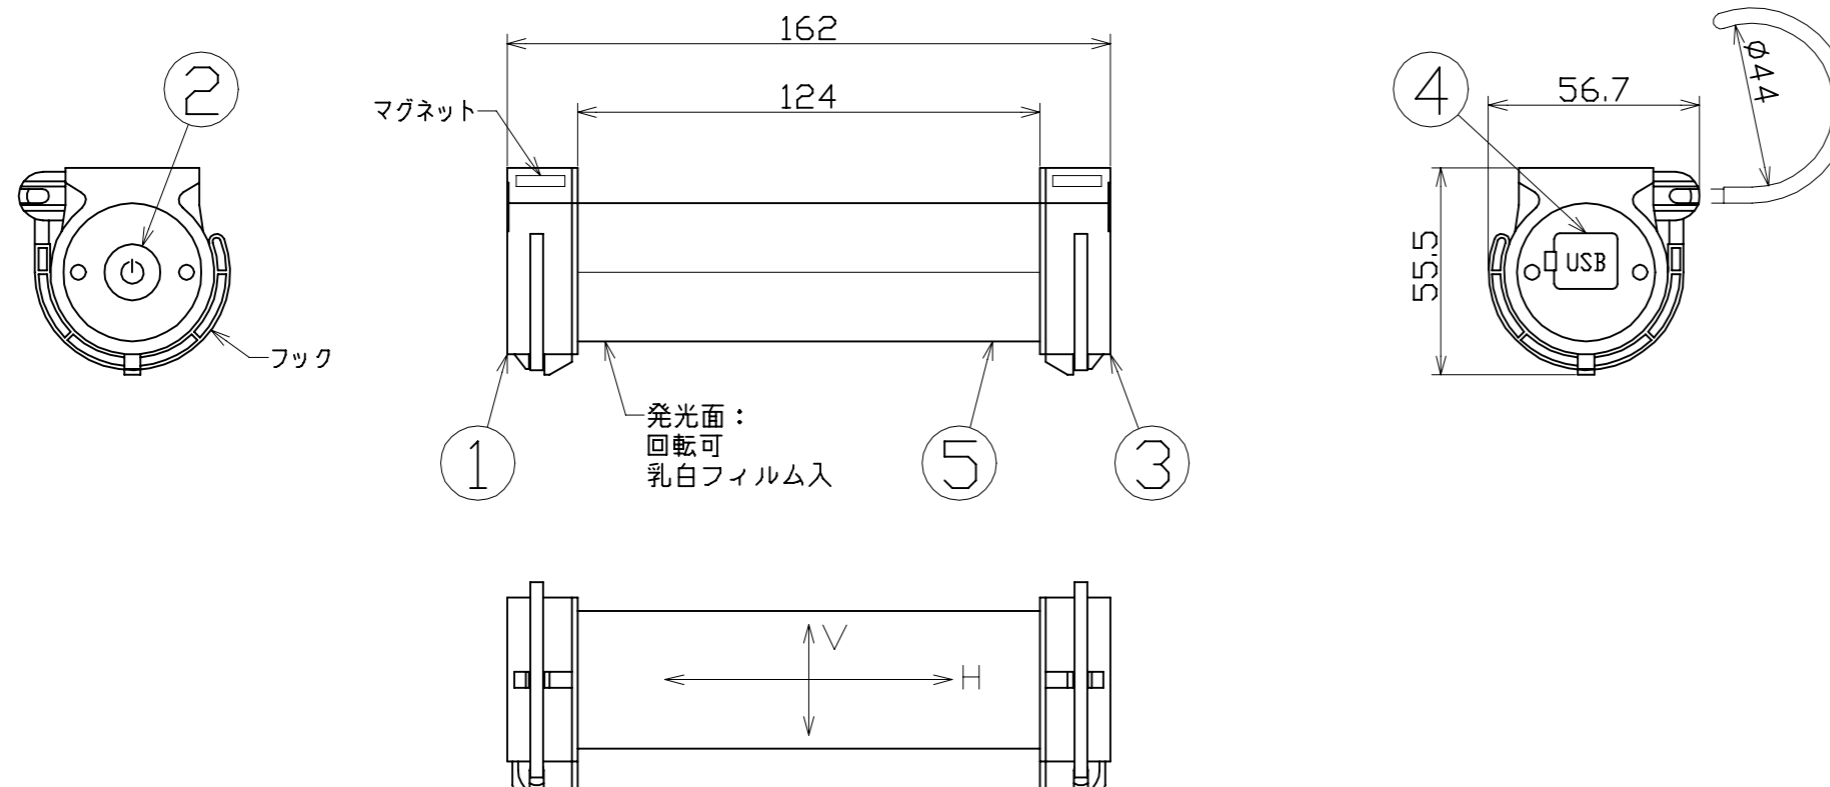

図 面 略 歴			
記号	日 付	変更・追記内容	担 当
△			
△			

主 仕 様

型 式	LMTW-3CH		
使用 場所	屋外型		
光 源	LED		
光源色 [色温度]	昼光色 [6500K]		
平均演色評価数	Ra74		
照射 角度	H:140° V:240°		
点灯パターン	HIGH→MID→LOW→点滅→SDS→繰り返し 長押し OFF		
	HIGH	MID	LOW
定格 光束	260Lm	130Lm	60Lm
照度	1m 60Lx	30Lx	15Lx
	2m 15Lx	8Lx	3Lx
	3m 7Lx	4Lx	2Lx
	4m 4Lx	2Lx	1Lx
	5m 3Lx	1Lx	-Lx
連続点灯時間	5時間	9時間	18.5時間
充電 時間	1.5時間(DC5V2A)		
蓄 電 池	リチウムイオンバッテリー DC3.7V 2600mAh		
USB 出力	DC5V1A(TYPE-A)		
球 寿 命	40000時間		
電池 寿命	500回<充放電回数>		
使用環境温度	-10~40℃		
本体 質量	175g		

注1) 当器具のLED素子交換はできません。
 注2) LEDの光源色、明るさにはバラツキがあります。
 注3) 照度は当社実測値の為、使用環境下により異なります。
 注4) 連続点灯時間は満充電時から1m照度が10Lx切るまでの時間です。
 環境温度により、点灯時間が変化します。
 注5) 球寿命は光束が70%に低下するまでの時間です。
 表示は設計値であり、製品の寿命を保証するものではありません。
 注6) 充電中の点灯は電子部品に負荷がかかりますので、お控えください。
 注7) 安全にご使用いただくため、取扱説明書をご参照ください。
 注8) 仕様変更は予告なく行う場合があります。予めご了承ください。

No.	部品名	材質	備考	個数	コード
付属	USBケーブル	-	USB/マイクロUSB	1	-
5	樹脂パイプ	PC	透明	1	-
4	USBカバー	ゴム	黒	1	-
3	USB側キャップ	ABS+PC	白 マグネット、黒フック(PP)付	1	-
2	スイッチカバー	ゴム	黒	1	-
1	スイッチ側キャップ	ABS+PC	白 マグネット、黒フック(PP)付	1	-

				コード		11118
COMPONENTS	品名	APPD	CHCK	DESIN	DEF	
	屋外型マグピタチューバ3W	承認	検図	設計	製図	
MODEL	LMTW-3CH					
MATERIAL	別記	REMARKS	備考	別記		I
3AD	ANGLE	SCALE	1/2			作成日 2021.12.23
第三	角法	尺度				
NICHIDO IND.CO.LTD		出図コード		LMTW-3CH		
日動工業株式会社		ZK-A3X				