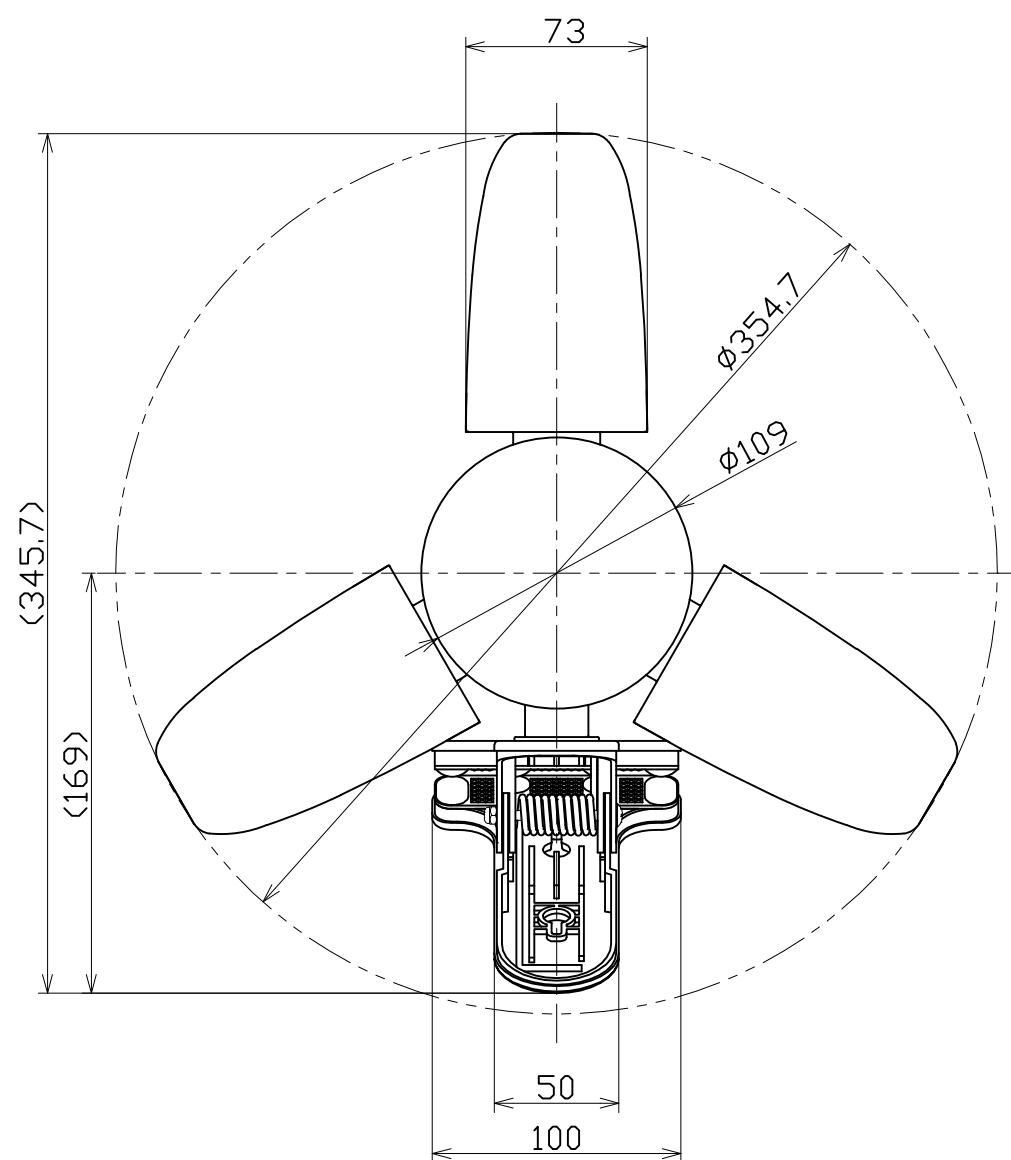

図面略歴			
記号	日付	変更・追記内容	担当
△			
△			

主仕様

型式	LCLF-235			
使用場所	屋内型			
口金サイズ	E26			
光源	LED			
定格光束	2900Lm			
光源色[色温度]	昼白色[5000K]			
平均演色評価数	Ra83			
定格電圧	AC100V			
周波数	50/60Hz			
入力電圧範囲	AC90~125V			
定格電流	0.24A			
定格消費電力	23W			
省エネルギー消費効率	126.0Lm/W			
照度		丸形発光面	葉形発光面	全方向
	1m	250Lx	230Lx	895Lx
	2m	70Lx	75Lx	240Lx
	3m	35Lx	35Lx	110Lx
	4m	20Lx	20Lx	65Lx
5m	15Lx	15Lx	50Lx	
球寿命	30000時間			
使用环境温度	-10~40℃			
質量	840g			

2	リーフライト23W	PC	白	1	13220
1	リーフライト用クリップ	PC	AC125V7A 黒	1	13228
No.	部品名	材質	備考	個数	コード

COMPONENTS		コード		13225	
品名	LEDリーフクリップ 23W	APPD 承認	CHCK 検図	DESN 設計	DEF 製図
MODEL 型式	LCLF-235				I
MATERIAL 材質	別記	REMARKS 備考	別記		
3AD ANGLE 第三角法	SCALE 尺度	1/3	作成日	2023.01.05	
NICHIDO IND.CO.LTD 日動工業株式会社		出図コード	LCLF-235		
		ZK-A3X			