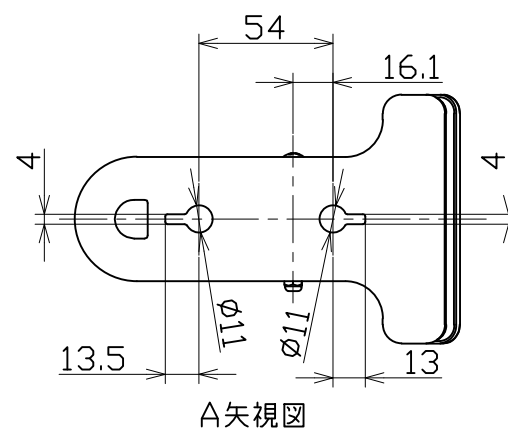

図面略歴			
記号	日付	変更・追記内容	担当
△			
△			

主仕様

型式	LCLF-235			
使用場所	屋内型			
口金サイズ	E26			
光源	LED			
定格光束	2900Lm			
光源色[色温度]	昼白色[5000K]			
平均演色評価数	Ra83			
定格電圧	AC100V			
周波数	50/60Hz			
入力電圧範囲	AC90~125V			
定格電流	0.24A			
定格消費電力	23W			
省エネルギー消費効率	126.0Lm/W			
照度		丸形発光面	葉形発光面	全方向
	1m	250Lx	230Lx	895Lx
	2m	70Lx	75Lx	240Lx
	3m	35Lx	35Lx	110Lx
	4m	20Lx	20Lx	65Lx
5m	15Lx	15Lx	50Lx	
球寿命	30000時間			
使用环境温度	-10~40℃			
質量	840g			

2	リーフライト23W	PC	白	1	13220
1	リーフライト用クリップ	PC	AC125V7A 黒	1	13228
No.	部品名	材質	備考	個数	コード

COMPONENTS		コード		13225	
品名	LEDリーフクリップ 23W	APPD 承認	CHCK 検図	DESN 設計	DEF 製図
MODEL 型式	LCLF-235				I
MATERIAL 材質	別記	REMARKS 備考	別記		
3AD ANGLE 第三角法	SCALE 尺度	1/3	作成日	2023.01.05	
NICHIDO IND.CO.LTD 日動工業株式会社		出図コード	LCLF-235		
		ZK-A3X			