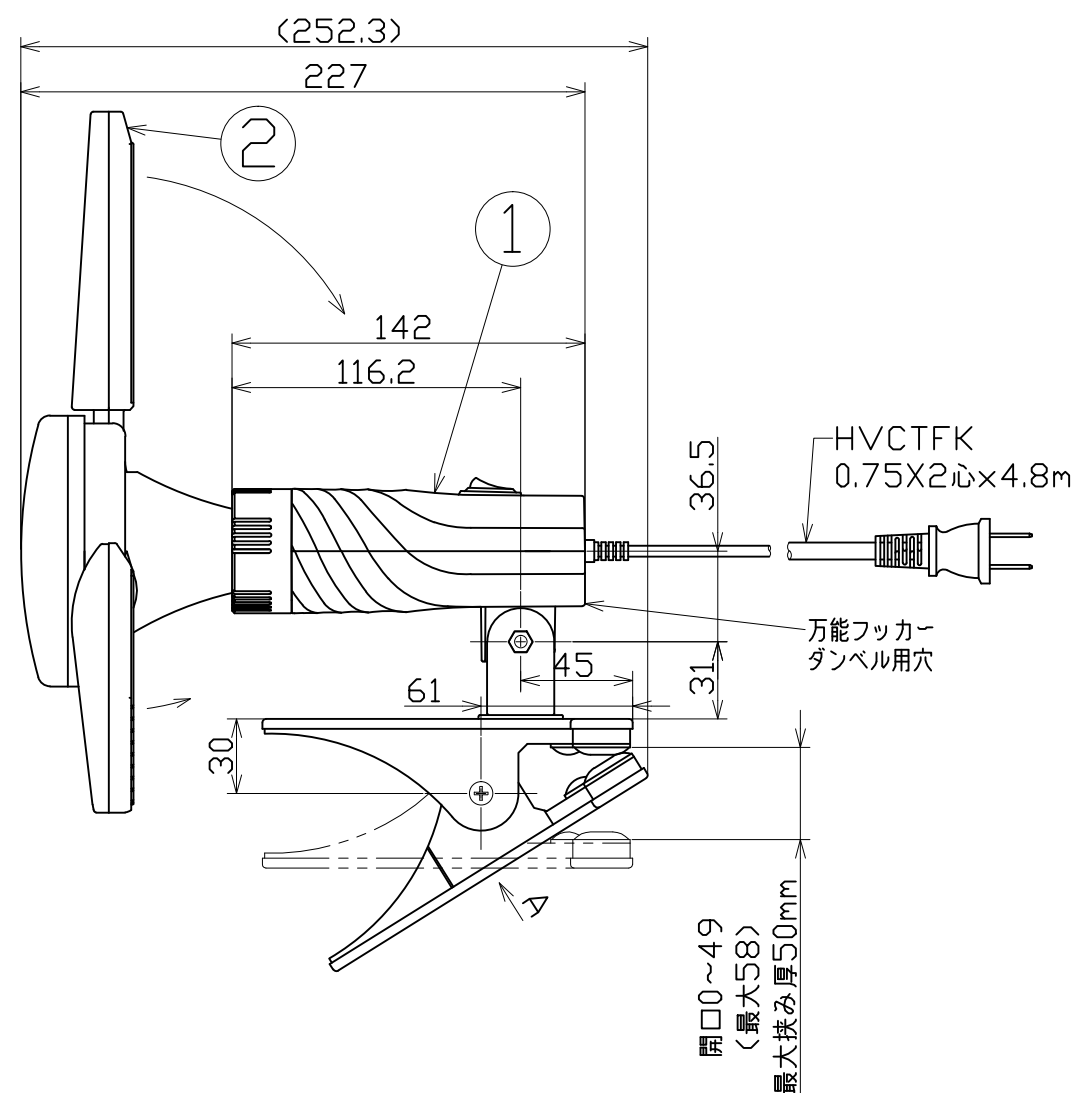

図面略歴			
記号	日付	変更・追記内容	担当
△			
△			

主仕様

型式	LCLF-235			
使用場所	屋内型			
口金サイズ	E26			
光源	LED			
定格光束	2900Lm			
光源色[色温度]	昼白色[5000K]			
平均演色評価数	Ra83			
定格電圧	AC100V			
周波数	50/60Hz			
入力電圧範囲	AC90~125V			
定格電流	0.24A			
定格消費電力	23W			
省エネルギー消費効率	126.0Lm/W			
照度		丸形発光面	葉形発光面	全方向
	1m	250Lx	230Lx	895Lx
	2m	70Lx	75Lx	240Lx
	3m	35Lx	35Lx	110Lx
	4m	20Lx	20Lx	65Lx
5m	15Lx	15Lx	50Lx	
球寿命	30000時間			
使用环境温度	-10~40℃			
質量	840g			

注1) 当器具のLED素子交換はできません。
 注2) LEDの光源色、明るさにはバラツキがあります。
 注3) 照度は当社実測値の為、使用環境下により異なります。
 注4) 球寿命は光束が70%に低下するまでの時間です。
 表示は設計値であり、製品の寿命を保証するものではありません。
 注5) 安全にご使用いただくため、取扱説明書をご参照ください。
 注6) 仕様変更は予告なく行う場合があります。予めご了承ください。

2	リーフライト23W	PC	白	1	13220
1	リーフライト用クリップ	PC	AC125V7A 黒	1	13228
No.	部品名	材質	備考	個数	コード

COMPONENTS		コード		13225	
品名	LEDリーフクリップ 23W	APPD 承認	CHCK 検図	DESN 設計	DEF 製図
MODEL 型式	LCLF-235				I
MATERIAL 材質	別記	REMARKS 備考	別記		
3AD ANGLE 第三角法	SCALE 尺度	1/3	作成日	2023.01.05	
NICHIDO IND.CO.LTD 日動工業株式会社		出図コード	LCLF-235		
		ZK-A3X			