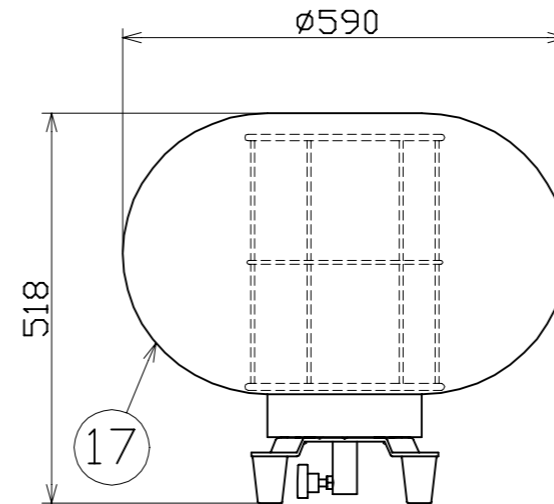

図面略歴			
記号	日付	変更・追記内容	担当
△			
△			

主仕様

型式	LBA-120D-60K			
使用場所	屋外型			
光源	LED			
定格光束	12000Lm			
光源色 [色温度]	昼光色 [6000K]			
平均演色評価数	Ra68			
照射角度	360°			
定格電圧	AC100V			
周波数	50/60Hz			
定格電流	1.29A			
定格消費電力	127W			
固有エネルギー消費効率	94.4Lm/W			
照度	計測方向	A	B	C
	1m	895Lx	1210Lx	230Lx
	2m	300Lx	340Lx	120Lx
	3m	150Lx	150Lx	60Lx
	4m	90Lx	90Lx	35Lx
5m	60Lx	60Lx	20Lx	
球寿命	50000時間			
使用環境温度	-20~45℃			
灯具質量	8.3kg			

注1) 当器具のLED素子交換はできません。
注2) LEDの光源色、明るさにはバラツキがあります。
注3) 照度は当社実測値の為、使用環境下により異なります。
注4) 球寿命は光束が70%に低下するまでの時間です。
表示は設計値であり、製品の寿命を保证するものではありません。
注5) 安全にご使用いただくため、取扱説明書をご参照ください。
注6) 仕様変更は予告なく行う場合があります。予めご了承ください。

No.	部品名	材質	備考	個数	コード
付属	収納バッグ	-	-	1	-
17	バルーン布	-	-	1	58336
16	電源電線	PVC	VCT 1.25sqx3芯	1	-
15	下ケース	-	ビス、Oリング、パッキン付	1	58337
14	中間スイッチ	-	ON/OFF	1	58338
13	リード線	PVC	VCT 1.25sqx3芯	1	-
12	プロテクター	-	-	1	58339
11	ガード	SUS	φ5 t2.0	1	58347
10	LED基板	アルミ	t1.5	3	58348
9	LED固定板	アルミ	t2.0	3	58349
8	LED固定金具	SUS	t2.0	6	58350
7	電源固定金具	SUS	t2.0	1	58351
6	LED電源	アルミケース	HLG-150H-36A	1	58352
5	ブローファン	-	DC15V	1	58353
4	ファン電源	-	GM-150150	1	58354
3	ノブボルト	-	M10x20	1	58355
2	脚ゴム	合成ゴム	φ46x62	4	58356
1	床スタンド金具	スチール	t5.0 黒塗装	1	58357