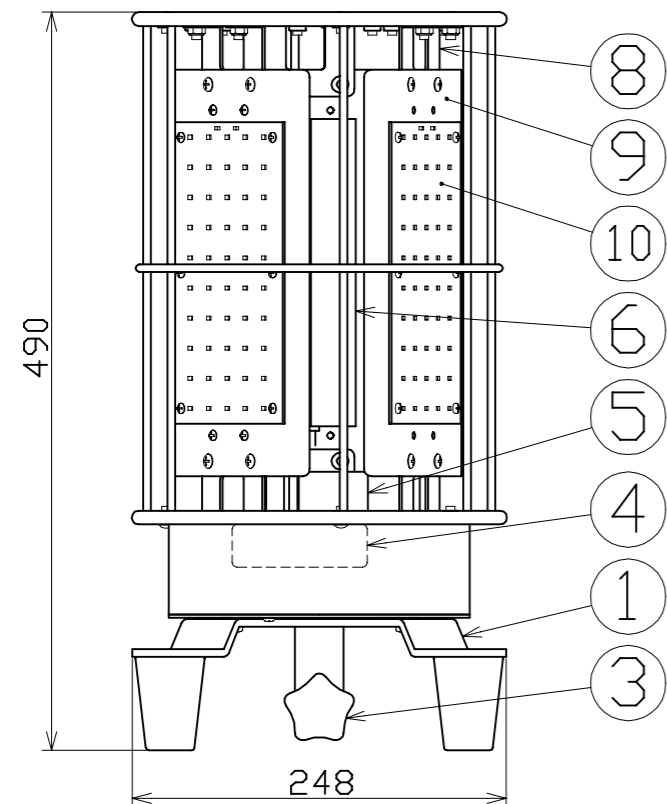

図面略歴			
記号	日付	変更・追記内容	担当
△			
△			

主仕様

型式	LBA-120D-60K			
使用場所	屋外型			
光源	LED			
定格光束	12000Lm			
光源色 [色温度]	昼光色 [6000K]			
平均演色評価数	Ra68			
照射角度	360°			
定格電圧	AC100V			
周波数	50/60Hz			
定格電流	1.29A			
定格消費電力	127W			
固有エネルギー消費効率	94.4Lm/W			
照度	計測方向	A	B	C
	1m	895Lx	1210Lx	230Lx
	2m	300Lx	340Lx	120Lx
	3m	150Lx	150Lx	60Lx
	4m	90Lx	90Lx	35Lx
5m	60Lx	60Lx	20Lx	
球寿命	50000時間			
使用環境温度	-20~45℃			
灯具質量	8.3kg			

No.	部品名	材質	備考	個数	コード
付属	収納バッグ	-	-	1	-
17	バルーン布	-	-	1	58336
16	電源電線	PVC	VCT 1.25sqx3芯	1	-
15	下ケース	-	ビス、Oリング、パッキン付	1	58337
14	中間スイッチ	-	ON/OFF	1	58338
13	リード線	PVC	VCT 1.25sqx3芯	1	-
12	プロテクター	-	-	1	58339
11	ガード	SUS	φ5 t2.0	1	58347
10	LED基板	アルミ	t1.5	3	58348
9	LED固定板	アルミ	t2.0	3	58349
8	LED固定金具	SUS	t2.0	6	58350
7	電源固定金具	SUS	t2.0	1	58351
6	LED電源	アルミケース	HLG-150H-36A	1	58352
5	ブローファン	-	DC15V	1	58353
4	ファン電源	-	GM-150150	1	58354
3	ノブボルト	-	M10x20	1	58355
2	脚ゴム	合成ゴム	φ46x62	4	58356
1	床スタンド金具	スチール	t5.0 黒塗装	1	58357

COMPONENTS		コード		13130	
品名	LEDバルーンライト	APPD 承認	CHCK 検図	DESN 設計	DEF 製図
MODEL 型式	LBA-120D-60K				I
MATERIAL 材質	別記	REMARKS 備考	別記		
3AD ANGLE 第三角法	SCALE 尺度	1/5	1/10	作成日	2021.11.10
NICHIDO IND.CO.LTD 日動工業株式会社	出図コード	ZK-A3X	LBA-120D-60K		