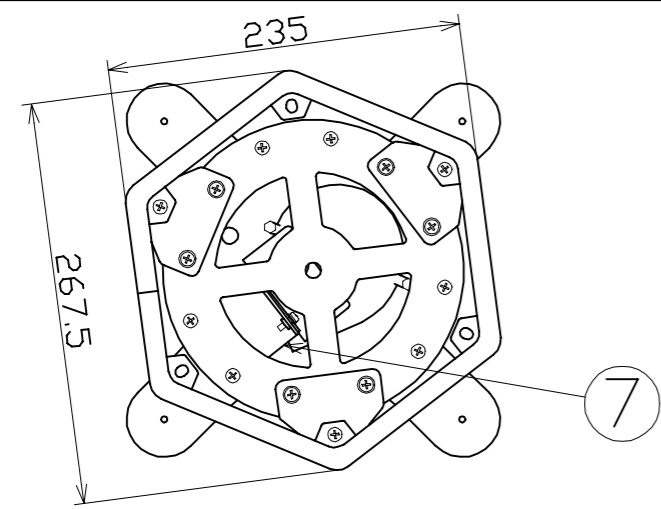

図面略歴			
記号	日付	変更・追記内容	担当
△			
△			

主仕様

型式	LBA-120D-60K			
使用場所	屋外型			
光源	LED			
定格光束	12000Lm			
光源色 [色温度]	昼光色 [6000K]			
平均演色評価数	Ra68			
照射角度	360°			
定格電圧	AC100V			
周波数	50/60Hz			
定格電流	1.29A			
定格消費電力	127W			
固有エネルギー消費効率	94.4Lm/W			
照度	計測方向	A	B	C
	1m	895Lx	1210Lx	230Lx
	2m	300Lx	340Lx	120Lx
	3m	150Lx	150Lx	60Lx
	4m	90Lx	90Lx	35Lx
5m	60Lx	60Lx	20Lx	
球寿命	50000時間			
使用環境温度	-20~45℃			
灯具質量	8.3kg			

注1) 当器具のLED素子交換はできません。
注2) LEDの光源色、明るさにはバラツキがあります。
注3) 照度は当社実測値の為、使用環境下により異なります。
注4) 球寿命は光束が70%に低下するまでの時間です。
表示は設計値であり、製品の寿命を保证するものではありません。
注5) 安全にご使用いただくため、取扱説明書をご参照ください。
注6) 仕様変更は予告なく行う場合があります。予めご了承ください。

No.	部品名	材質	備考	個数	コード
付属	収納バッグ	-	-	1	-
17	バルーン布	-	-	1	58336
16	電源電線	PVC	VCT 1.25sqx3芯	1	-
15	下ケース	-	ビス、Oリング、パッキン付	1	58337
14	中間スイッチ	-	ON/OFF	1	58338
13	リード線	PVC	VCT 1.25sqx3芯	1	-
12	プロテクター	-	-	1	58339
11	ガード	SUS	φ5 t2.0	1	58347
10	LED基板	アルミ	t1.5	3	58348
9	LED固定板	アルミ	t2.0	3	58349
8	LED固定金具	SUS	t2.0	6	58350
7	電源固定金具	SUS	t2.0	1	58351
6	LED電源	アルミケース	HLG-150H-36A	1	58352
5	ブローファン	-	DC15V	1	58353
4	ファン電源	-	GM-150150	1	58354
3	ノブボルト	-	M10x20	1	58355
2	脚ゴム	合成ゴム	φ46x62	4	58356
1	床スタンド金具	スチール	t5.0 黒塗装	1	58357