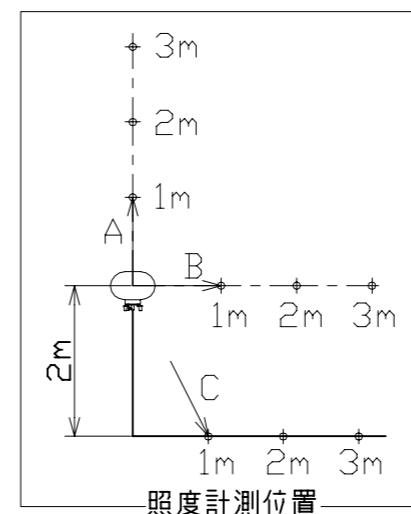

図面略歴			
記号	日付	変更・追記内容	担当
△			
△			

主仕様

型式	LBA-120D-60K			
使用場所	屋外型			
光源	LED			
定格光束	12000Lm			
光源色 [色温度]	昼光色 [6000K]			
平均演色評価数	Ra68			
照射角度	360°			
定格電圧	AC100V			
周波数	50/60Hz			
定格電流	1.29A			
定格消費電力	127W			
固有エネルギー消費効率	94.4Lm/W			
照度	計測方向	A	B	C
	1m	895Lx	1210Lx	230Lx
	2m	300Lx	340Lx	120Lx
	3m	150Lx	150Lx	60Lx
	4m	90Lx	90Lx	35Lx
5m	60Lx	60Lx	20Lx	
球寿命	50000時間			
使用環境温度	-20~45℃			
灯具質量	8.3kg			

COMPONENTS		コード		13130	
品名	LEDバルーンライト	APPD 承認	CHCK 検図	DESN 設計	DEF 製図
MODEL 型式	LBA-120D-60K				I
MATERIAL 材質	別記	REMARKS 備考	別記		
3AD ANGLE 第三角法	SCALE 尺度	1/5	1/10	作成日	2021.11.10
NICHIDO IND.CO.LTD 日動工業株式会社	出図コード	ZK-A3X	LBA-120D-60K		