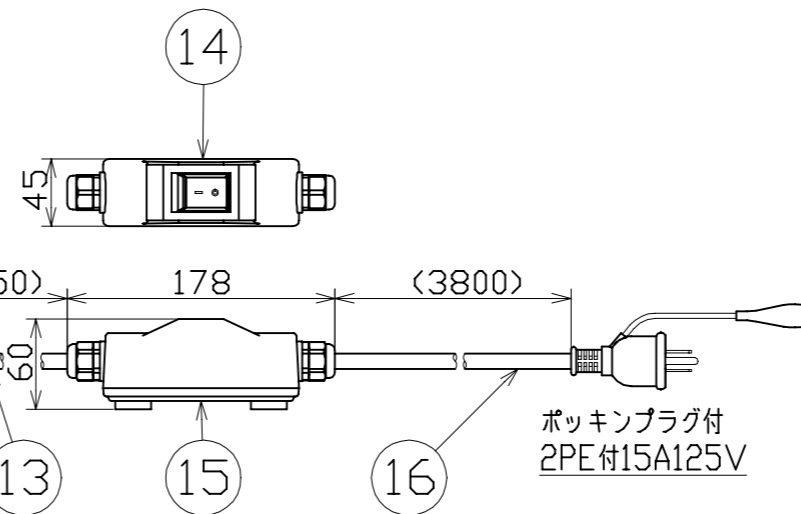

図面略歴			
記号	日付	変更・追記内容	担当
△			
△			

主仕様

型式	LBA-120D-60K			
使用場所	屋外型			
光源	LED			
定格光束	12000Lm			
光源色 [色温度]	昼光色 [6000K]			
平均演色評価数	Ra68			
照射角度	360°			
定格電圧	AC100V			
周波数	50/60Hz			
定格電流	1.29A			
定格消費電力	127W			
固有エネルギー消費効率	94.4Lm/W			
照度	計測方向	A	B	C
	1m	895Lx	1210Lx	230Lx
	2m	300Lx	340Lx	120Lx
	3m	150Lx	150Lx	60Lx
	4m	90Lx	90Lx	35Lx
5m	60Lx	60Lx	20Lx	
球寿命	50000時間			
使用環境温度	-20~45℃			
灯具質量	8.3kg			

No.	部品名	材質	備考	個数	コード
付属	収納バッグ	-	-	1	-
17	バルーン布	-	-	1	58336
16	電源電線	PVC	VCT 1.25sqx3芯	1	-
15	下ケース	-	ビス、Oリング、パッキン付	1	58337
14	中間スイッチ	-	ON/OFF	1	58338
13	リード線	PVC	VCT 1.25sqx3芯	1	-
12	プロテクター	-	-	1	58339
11	ガード	SUS	φ5 t2.0	1	58347
10	LED基板	アルミ	t1.5	3	58348
9	LED固定板	アルミ	t2.0	3	58349
8	LED固定金具	SUS	t2.0	6	58350
7	電源固定金具	SUS	t2.0	1	58351
6	LED電源	アルミケース	HLG-150H-36A	1	58352
5	ブローファン	-	DC15V	1	58353
4	ファン電源	-	GM-150150	1	58354
3	ノブボルト	-	M10x20	1	58355
2	脚ゴム	合成ゴム	φ46x62	4	58356
1	床スタンド金具	スチール	t5.0 黒塗装	1	58357

COMPONENTS		コード		13130	
品名	LEDバルーンライト	APPD 承認	CHCK 検図	DESN 設計	DEF 製図
MODEL 型式	LBA-120D-60K				I
MATERIAL 材質	別記	REMARKS 備考	別記		
3AD ANGLE 第三角法	SCALE 尺度	1/5	1/10	作成日	2021.11.10
NICHIDO IND.CO.LTD 日動工業株式会社	出図コード	ZK-A3X	LBA-120D-60K		