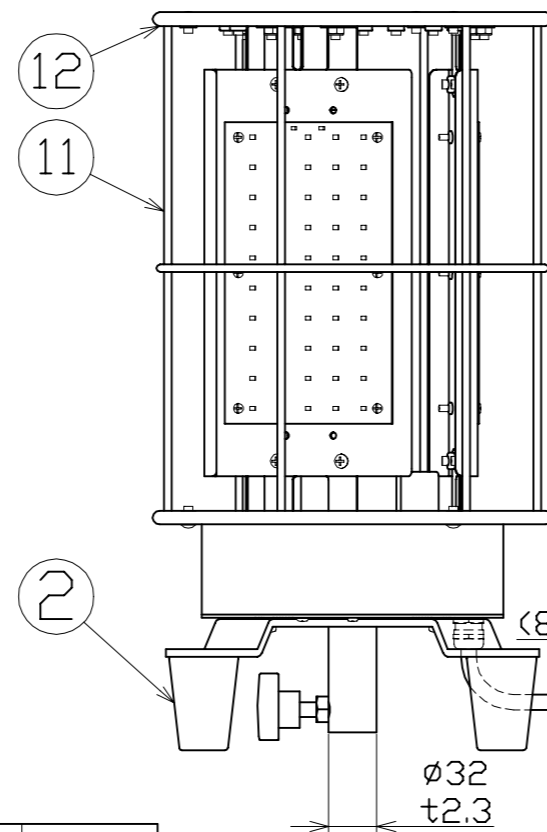

図面略歴			
記号	日付	変更・追記内容	担当
△			
△			

主仕様

型式	LBA-120D-60K			
使用場所	屋外型			
光源	LED			
定格光束	12000Lm			
光源色 [色温度]	昼光色 [6000K]			
平均演色評価数	Ra68			
照射角度	360°			
定格電圧	AC100V			
周波数	50/60Hz			
定格電流	1.29A			
定格消費電力	127W			
固有エネルギー消費効率	94.4Lm/W			
照度	計測方向	A	B	C
	1m	895Lx	1210Lx	230Lx
	2m	300Lx	340Lx	120Lx
	3m	150Lx	150Lx	60Lx
	4m	90Lx	90Lx	35Lx
5m	60Lx	60Lx	20Lx	
球寿命	50000時間			
使用環境温度	-20~45℃			
灯具質量	8.3kg			

No.	部品名	材質	備考	個数	コード
付属	収納バッグ	-	-	1	-
17	バルーン布	-	-	1	58336
16	電源電線	PVC	VCT 1.25sqx3芯	1	-
15	下ケース	-	ビス、Oリング、パッキン付	1	58337
14	中間スイッチ	-	ON/OFF	1	58338
13	リード線	PVC	VCT 1.25sqx3芯	1	-
12	プロテクター	-	-	1	58339
11	ガード	SUS	φ5 t2.0	1	58347
10	LED基板	アルミ	t1.5	3	58348
9	LED固定板	アルミ	t2.0	3	58349
8	LED固定金具	SUS	t2.0	6	58350
7	電源固定金具	SUS	t2.0	1	58351
6	LED電源	アルミケース	HLG-150H-36A	1	58352
5	ブローファン	-	DC15V	1	58353
4	ファン電源	-	GM-150150	1	58354
3	ノブボルト	-	M10x20	1	58355
2	脚ゴム	合成ゴム	φ46x62	4	58356
1	床スタンド金具	スチール	t5.0 黒塗装	1	58357