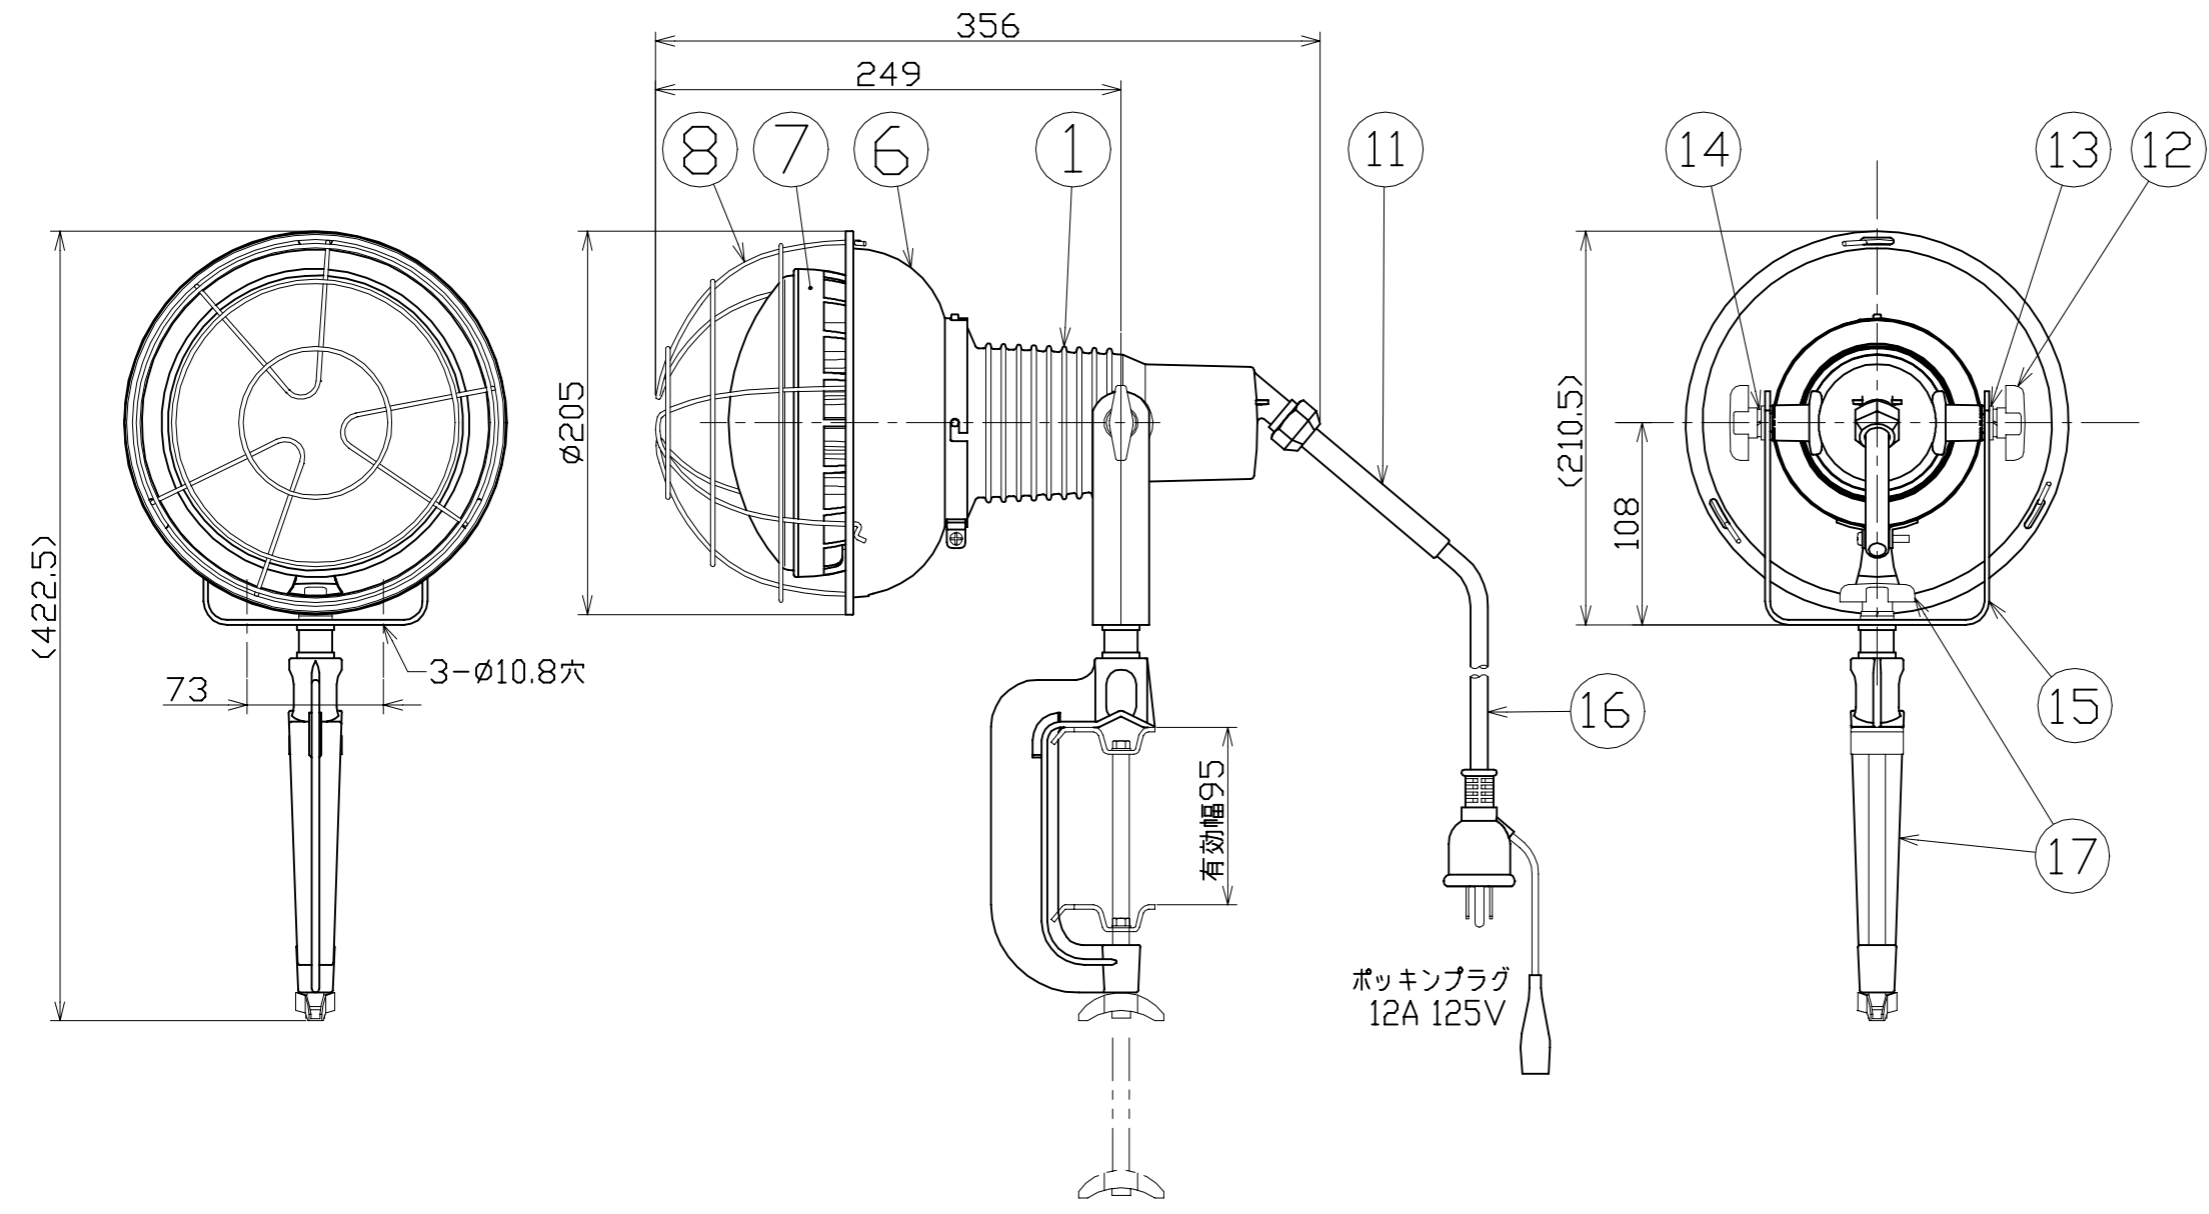

図 面 略 歴			
記号	日付	変更・追記内容	担当
△			
△			

主 仕 様

型 式	AFL-E5005JPN	
使用 場所	屋外型	
光 源	LED	
定格 光束	6850Lm	
光源色 [色温度]	昼白色 [5000K]	
平均演色評価数	Ra83	
照射 角度	110°[1/2ビーム角] 170°[1/10ビーム角]	
定格 電圧	AC100V	
周 波 数	50/60Hz	
定格 電流	0.49A	
定格消費電力	48W	
照 度	1m	2170Lx
	2m	585Lx
	3m	275Lx
球 寿 命	50000時間	
使用環境温度	-20~45℃	
質 量	2.8kg	

注1) LEDの光源色、明るさにはバラツキがあります。  
 注2) 照度は当社実測値の為、使用環境下により異なります。  
 注3) 球寿命は光束が70%に低下するまでの時間です。  
 表示は設計値であり、製品の寿命を保証するものではありません。  
 注4) 安全にご使用いただくため、取扱説明書をご参照ください。  
 注5) 仕様変更は予告なく行う場合があります。予めご了承ください。

17	バイス	ADC	V-95S グレー塗装	1式	8161
16	電源コード	CR	2PNCT 0.75sqx3芯x5m	1	53315
15	本体取付枠	SS	300型 グレー塗装	1	57001
14	スプリングワッシャー	-	10mm用	2	51580
13	平ワッシャー	SS	10mm用	2	52462
12	角度調節ツマミ	SS/樹脂	ノブM10x15	2	52783
11	ブッシング	シリコン	200/300型TO、TDL 共通	1	56857
10	線止めナット	ADC	200/300型 グレー塗装	1	57002
9	線止めゴムパッキン	合成ゴム	200/300型TO、TDL 共通	1	56858
8	ガード	SS	三価クロメート TO-G-L	1	56859
7	LED50W球	MDC/PC	L50V2-J110BK-50K	1	14160
6	フード	SPC	白塗装 TO-H-L	1	56860
5	防水パッキン	シリコン	-	1	52776
4	ソケット押えバネ	SWP	三価クロメート	1	52777
3	アースリング	SPC	三価クロメート	1	54299
2	ソケット	-	口金E39	1	52778
1	ランプホルダー	ADC	300型 グレー塗装	1	57003
No.	部品名	材質	備考	個数	コード

				コード		9933	
COMPONENTS	品名	LED安全投光器50W 昼白色E付5M	APPD	CHCK	DESN	DEF	
			承認	検図	設計	製図	
MODEL	型式	AFL-E5005JPN					I
MATERIAL	材質	別記	REMARKS	備考	別記		
3AD	ANGLE	SCALE	1/4	作成日	2019.01.24		
	第三角法	尺度		出図コード	AFL-E5005JPN		
NICHIDO IND.CO.LTD				出図コード		AFL-E5005JPN	
日動工業株式会社				ZK-A3X			