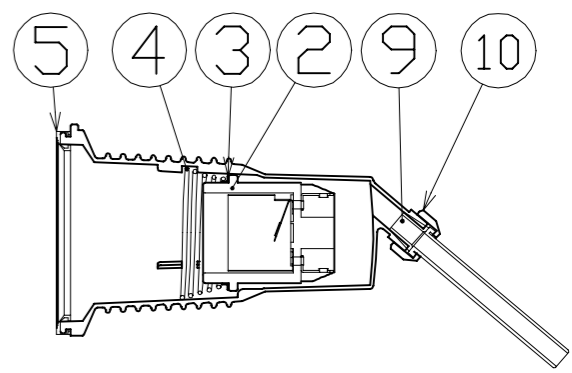

図 面 略 歴			
記号	日付	変更・追記内容	担当
△			
△			

主 仕 様

型 式	AFL-E5005JPN	
使用 場所	屋外型	
光 源	LED	
定格 光束	6850Lm	
光源色 [色温度]	昼白色 [5000K]	
平均演色評価数	Ra83	
照射 角度	110°[1/2ビーム角] 170°[1/10ビーム角]	
定格 電圧	AC100V	
周 波 数	50/60Hz	
定格 電流	0.49A	
定格消費電力	48W	
照 度	1m	2170Lx
	2m	585Lx
	3m	275Lx
球 寿 命	50000時間	
使用環境温度	-20~45℃	
質 量	2.8kg	

注1) LEDの光源色、明るさにはバラツキがあります。  
 注2) 照度は当社実測値の為、使用環境下により異なります。  
 注3) 球寿命は光束が70%に低下するまでの時間です。  
 表示は設計値であり、製品の寿命を保証するものではありません。  
 注4) 安全にご使用いただくため、取扱説明書をご参照ください。  
 注5) 仕様変更は予告なく行う場合があります。予めご了承ください。

17	バイス	ADC	V-95S グレー塗装	1式	8161
16	電源コード	CR	2PNCT 0.75sqx3芯x5m	1	53315
15	本体取付枠	SS	300型 グレー塗装	1	57001
14	スプリングワッシャー	-	10mm用	2	51580
13	平ワッシャー	SS	10mm用	2	52462
12	角度調節ツマミ	SS/樹脂	ノブM10x15	2	52783
11	ブッシング	シリコン	200/300型TO、TDL 共通	1	56857
10	線止めナット	ADC	200/300型 グレー塗装	1	57002
9	線止めゴムパッキン	合成ゴム	200/300型TO、TDL 共通	1	56858
8	ガード	SS	三価クロメート TO-G-L	1	56859
7	LED50W球	MDC/PC	L50V2-J110BK-50K	1	14160
6	フード	SPC	白塗装 TO-H-L	1	56860
5	防水パッキン	シリコン	-	1	52776
4	ソケット押えバネ	SWP	三価クロメート	1	52777
3	アースリング	SPC	三価クロメート	1	54299
2	ソケット	-	口金E39	1	52778
1	ランプホルダー	ADC	300型 グレー塗装	1	57003
No.	部品名	材質	備考	個数	コード

				コード		9933	
COMPONENTS	品名	LED安全投光器50W 昼白色E付5M	APPD	CHCK	DESN	DEF	
			承認	検図	設計	製図	
MODEL	型式	AFL-E5005JPN					I
MATERIAL	材質	別記	REMARKS	備考	別記		
3AD	ANGLE	SCALE	1/4	作成日	2019.01.24		
	第三角法	尺度		出図コード	AFL-E5005JPN		
NICHIDO IND.CO.LTD				出図コード		AFL-E5005JPN	
日動工業株式会社				ZK-A3X			