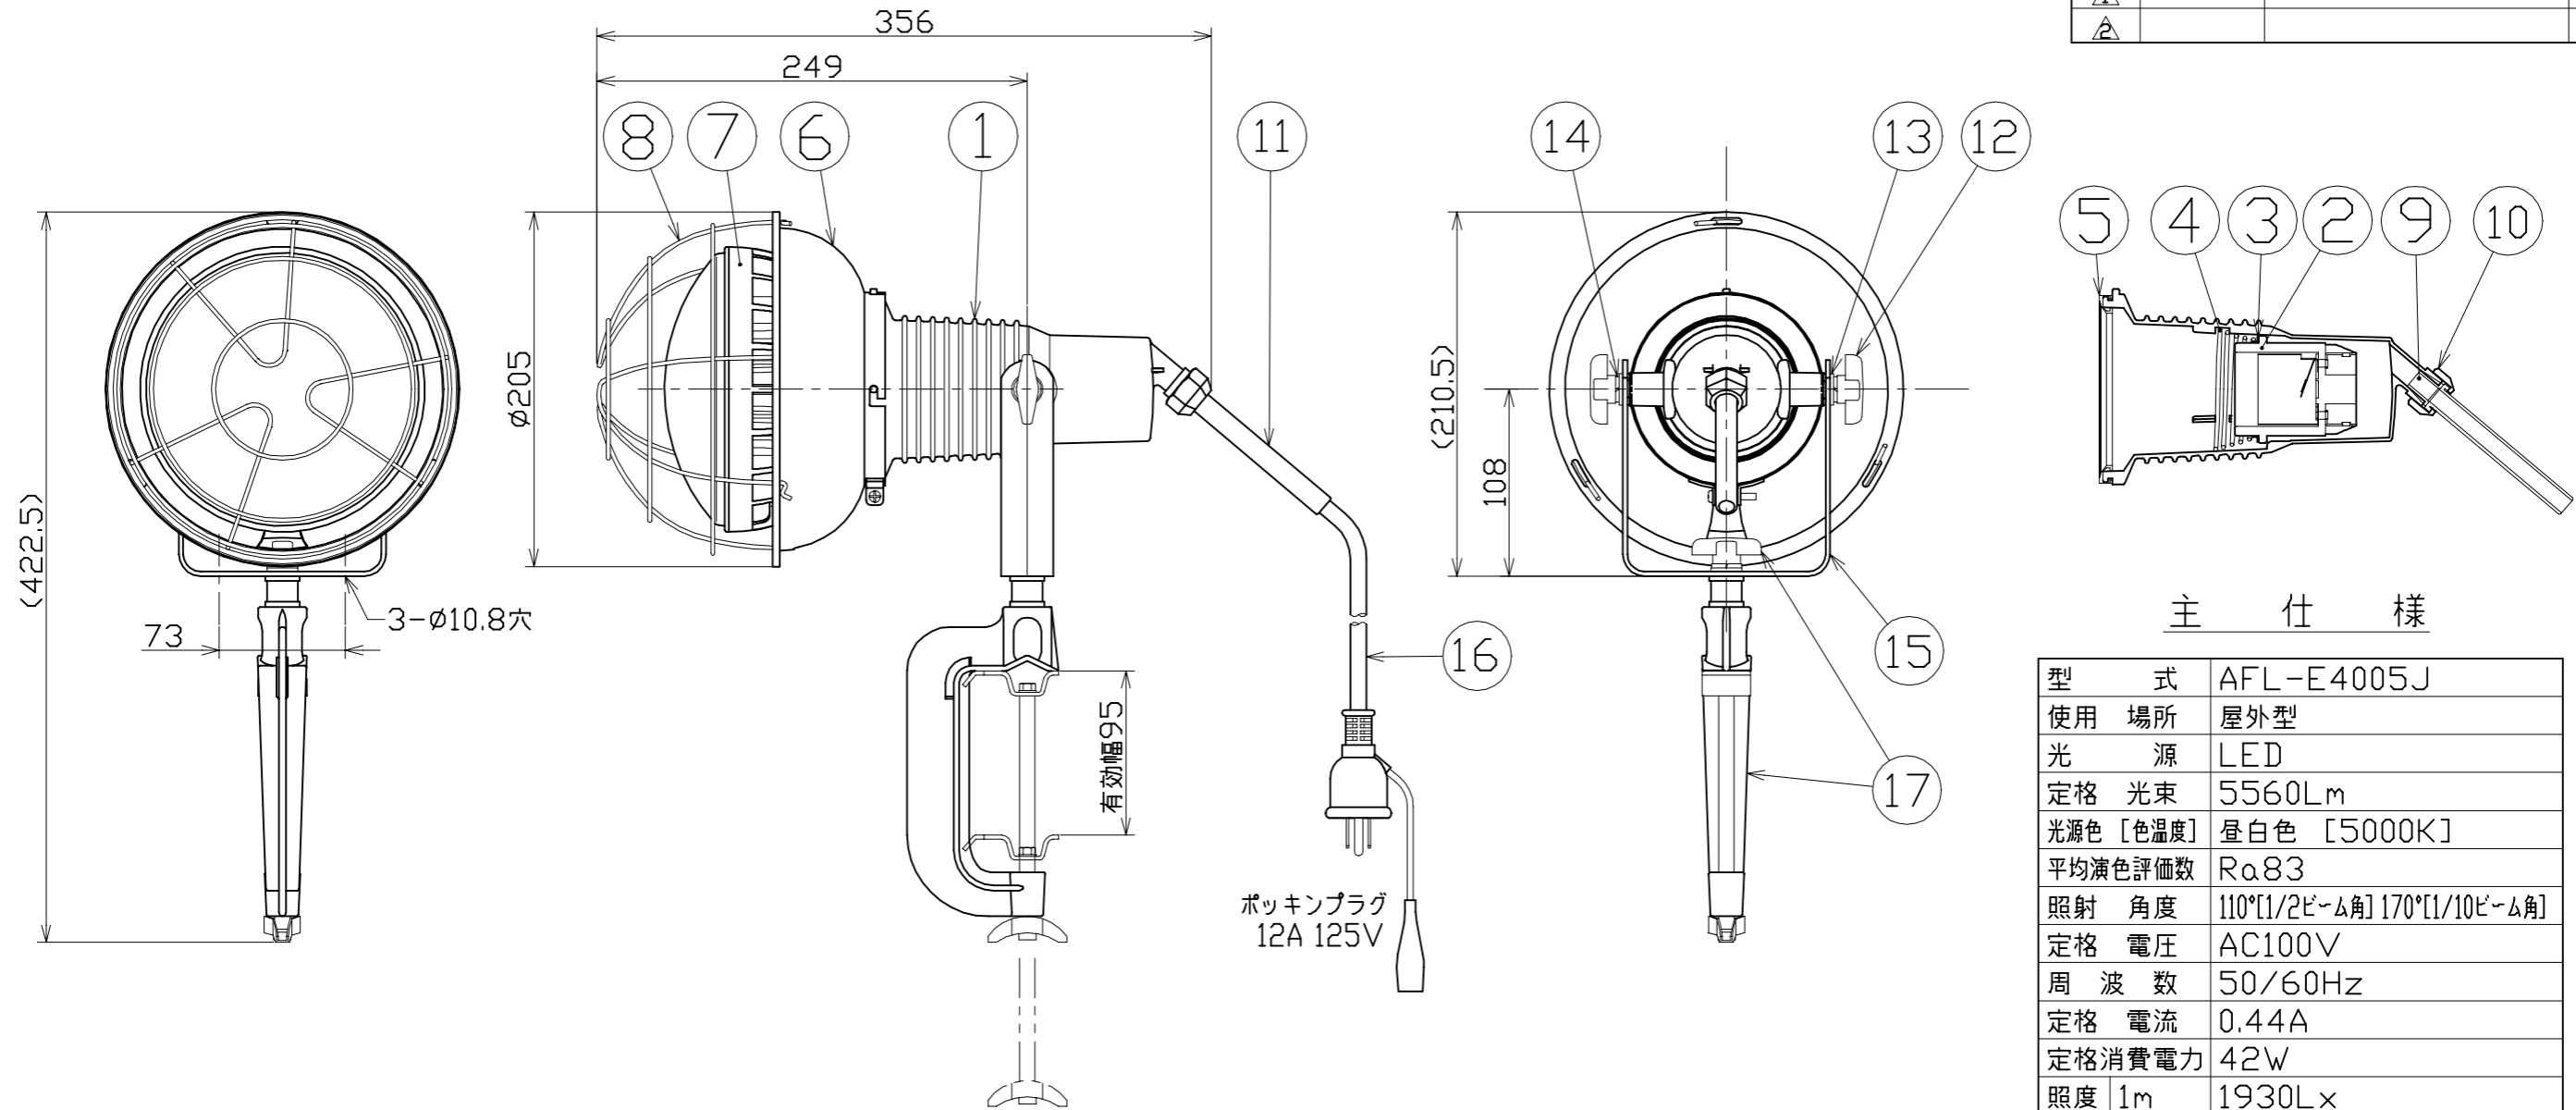

図 面 略 歴			
記号	日付	変更・追記内容	担当
△			
△			

主 仕 様

型 式	AFL-E4005J		
使用 場所	屋外型		
光 源	LED		
定格 光束	5560Lm		
光源色 [色温度]	昼白色 [5000K]		
平均演色評価数	Ra83		
照射 角度	110°[1/2ビーム角] 170°[1/10ビーム角]		
定格 電圧	AC100V		
周 波 数	50/60Hz		
定格 電流	0.44A		
定格消費電力	42W		
照 度	1m	1930Lx	
	2m	515Lx	
	3m	250Lx	
球 寿 命	50000時間		
使用環境温度	-20~45℃		
質 量	2.7kg		

注1) LEDの光源色、明るさにはバラツキがあります。
 注2) 照度は当社実測値の為、使用環境下により異なります。
 注3) 球寿命は光束が70%に低下するまでの時間です。
 表示は設計値であり、製品の寿命を保証するものではありません。
 注4) 安全にご使用いただくため、取扱説明書をご参照ください。
 注5) 仕様変更は予告なく行う場合があります。予めご了承ください。

17	バイス	ADC	V-95S グレー塗装	1式	8161
16	電源コード	PVC	VCT 0.75sqx3芯x5m	1	53312
15	本体取付枠	SS	300型 グレー塗装	1	57001
14	スプリングワッシャー	-	10mm用	2	51580
13	平ワッシャー	SS	10mm用	2	52462
12	角度調節ツマミ	SS/樹脂	ノブM10x15	2	52783
11	ブッシング	シリコン	200/300型TO、TDL共通	1	56857
10	線止めナット	ADC	200/300型 グレー塗装	1	57002
9	線止めゴムパッキン	合成ゴム	200/300型TO、TDL共通	1	56858
8	ガード	SS	三価クロメート TO-G-L	1	56859
7	LED40W球	MDC/PC	L40V2-J110-50K	1	13093
6	フード	SPC	白塗装 TO-H-L	1	56860
5	防水パッキン	シリコン	-	1	52776
4	ソケット押えバネ	SWP	三価クロメート	1	52777
3	アースリング	SPC	三価クロメート	1	54299
2	ソケット	-	口金E39	1	52778
1	ランプホルダー	ADC	300型 グレー塗装	1	57003
No.	部品名	材質	備考	個数	コード

				コード	9941
COMPONENTS	品名	LED安全投光器40W 昼白色E付5M	APPD 承認	CHCK 検図	DESIGN 設計
MODEL	型式	AFL-E4005J			DEF 製図
MATERIAL	材質	別記	REMARKS 備考	別記	I
3AD	ANGLE 第三角法	SCALE 尺度	1/4	作成日	2019.01.24
NICHIDO IND.CO.LTD			出図コード	AFL-E4005J	
日動工業株式会社			ZK-A3X		