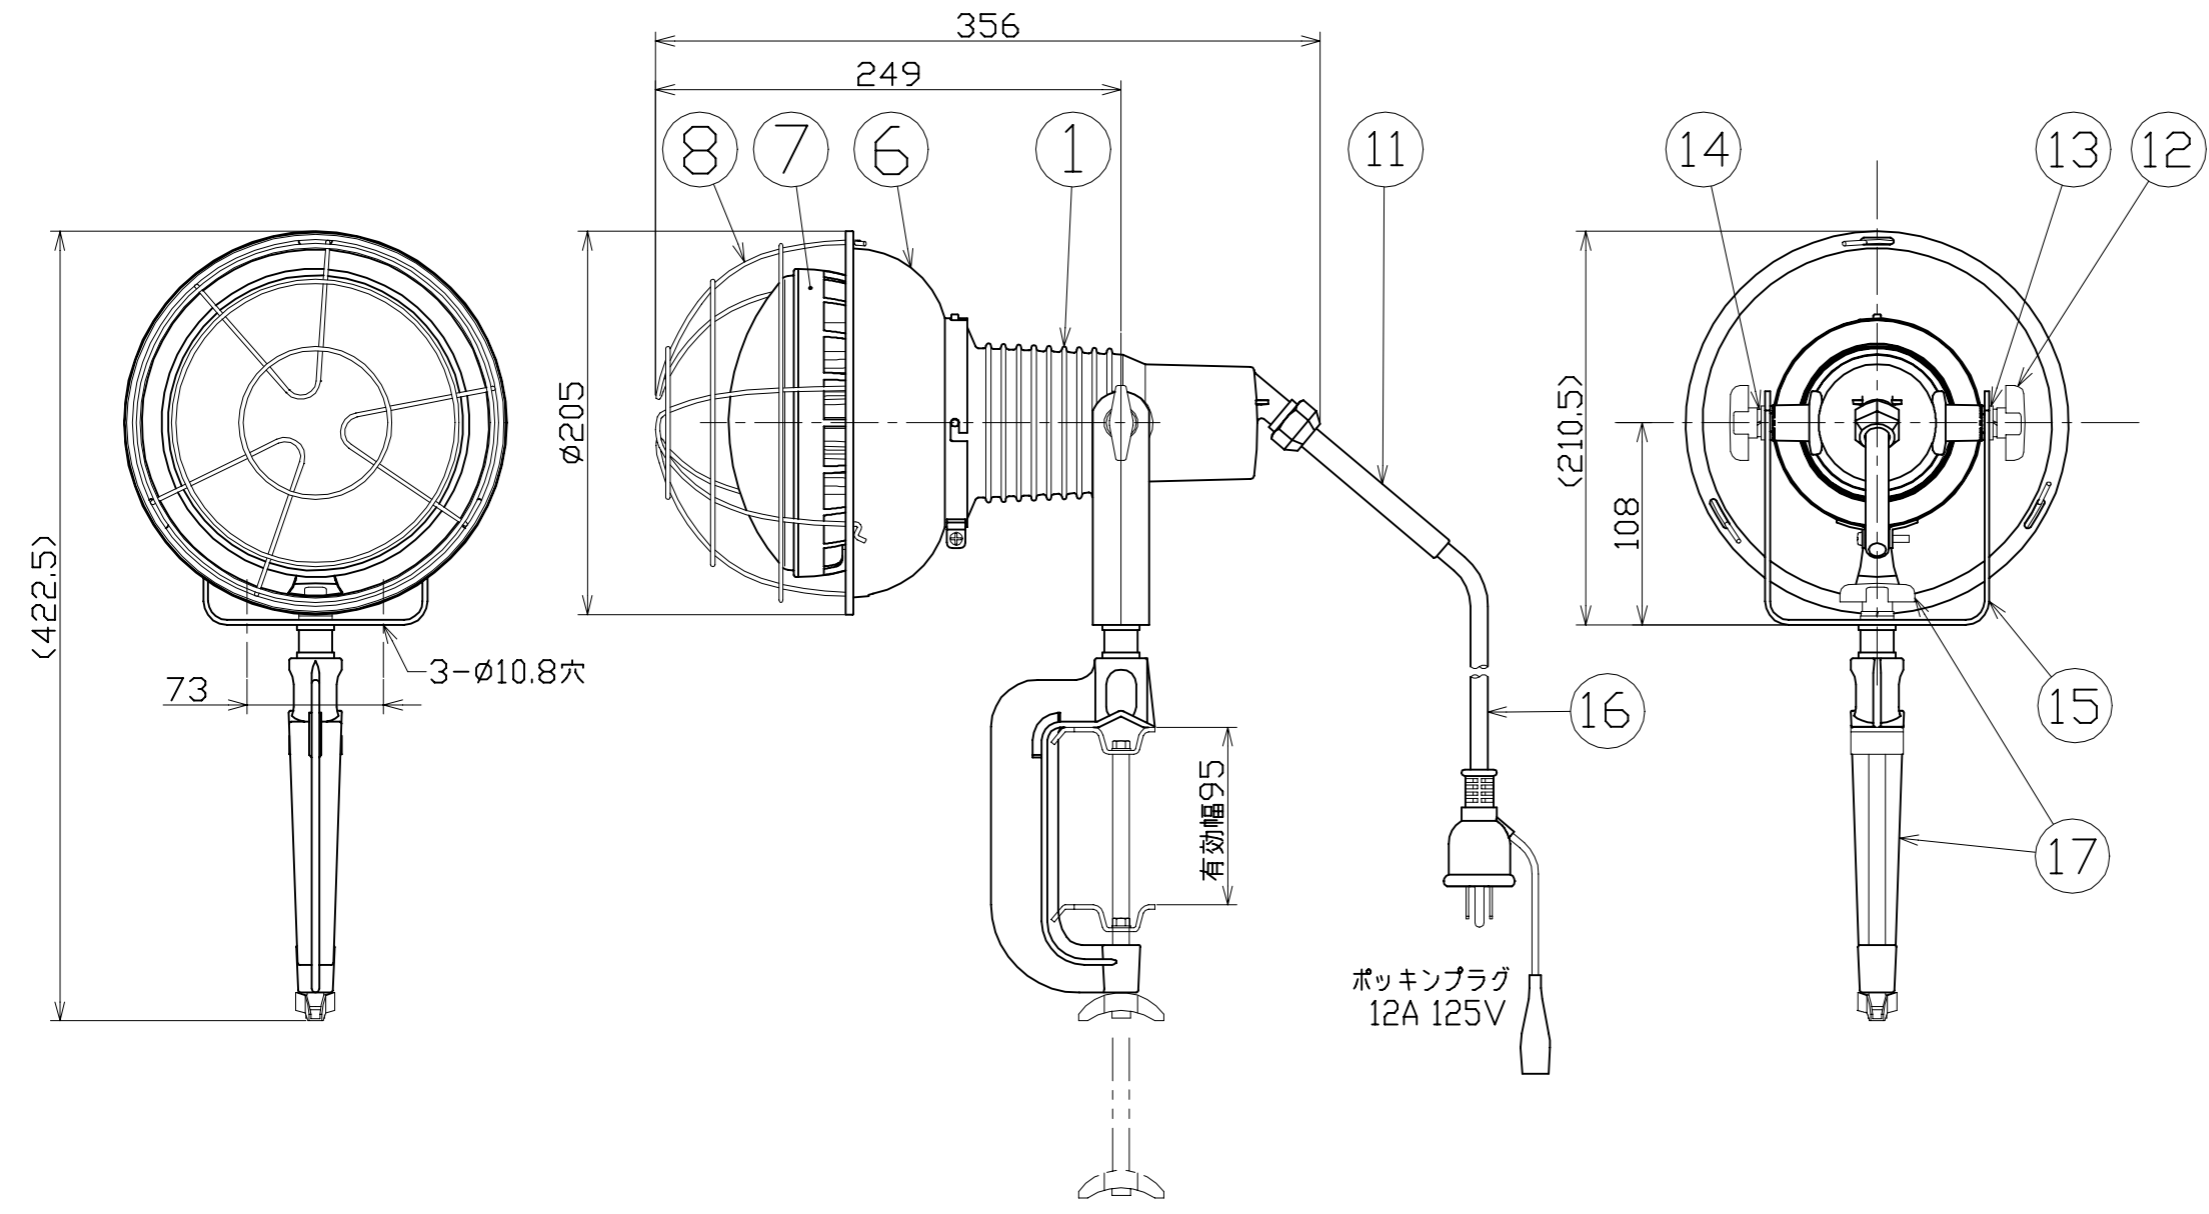

図 面 略 歴			
記号	日付	変更・追記内容	担当
△			
△			

主 仕 様

型 式	AFL-E4000J		
使用 場所	屋外型		
光 源	LED		
定格 光束	5560Lm		
光源色 [色温度]	昼白色 [5000K]		
平均演色評価数	Ra83		
照射 角度	110°[1/2ビーム角] 170°[1/10ビーム角]		
定格 電圧	AC100V		
周 波 数	50/60Hz		
定格 電流	0.44A		
定格消費電力	42W		
照 度	1m	1930Lx	
	2m	515Lx	
	3m	250Lx	
球 寿 命	50000時間		
使用環境温度	-20~45℃		
質 量	2.2kg		

注1) LEDの光源色、明るさにはバラツキがあります。
 注2) 照度は当社実測値の為、使用環境下により異なります。
 注3) 球寿命は光束が70%に低下するまでの時間です。
 表示は設計値であり、製品の寿命を保証するものではありません。
 注4) 安全にご使用いただくため、取扱説明書をご参照ください。
 注5) 仕様変更は予告なく行う場合があります。予めご了承ください。

17	バイス	ADC	V-95S グレー塗装	1式	8161
16	電源コード	PVC	VCT 0.75sqx3芯x0.3m	1	53311
15	本体取付枠	SS	300型 グレー塗装	1	57001
14	スプリングワッシャー	-	10mm用	2	51580
13	平ワッシャー	SS	10mm用	2	52462
12	角度調節ツマミ	SS/樹脂	ノブM10x15	2	52783
11	ブッシング	シリコン	200/300型TO、TDL共通	1	56857
10	線止めナット	ADC	200/300型 グレー塗装	1	57002
9	線止めゴムパッキン	合成ゴム	200/300型TO、TDL共通	1	56858
8	ガード	SS	三価クロメート TO-G-L	1	56859
7	LED40W球	MDC/PC	L40V2-J110-50K	1	13093
6	フード	SPC	白塗装 TO-H-L	1	56860
5	防水パッキン	シリコン	-	1	52776
4	ソケット押えバネ	SWP	三価クロメート	1	52777
3	アースリング	SPC	三価クロメート	1	54299
2	ソケット	-	口金E39	1	52778
1	ランプホルダー	ADC	300型 グレー塗装	1	57003
No.	部品名	材質	備考	個数	コード

				コード		9981	
COMPONENTS	品名	LED安全投光器40W 昼白色E40.3M	APPD	CHCK	DESIGN	DEF	
			承認	検図	設計	製図	
MODEL	型式	AFL-E4000J					I
MATERIAL	材質	別記	REMARKS	備考	別記		
3AD	ANGLE	SCALE	1/4	作成日	2020.11.16		
	第三角法	尺度		出図コード	AFL-E4000J		
NICHIDO IND.CO.LTD				日動工業株式会社			
				ZK-A3X			