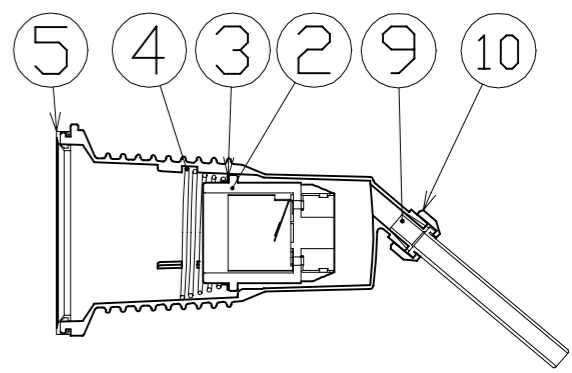

図 面 略 歴			
記号	日付	変更・追記内容	担当
△			
△			

主 仕 様

型 式	AFL-E4000J		
使用 場所	屋外型		
光 源	LED		
定格 光束	5560Lm		
光源色 [色温度]	昼白色 [5000K]		
平均演色評価数	Ra83		
照射 角度	110°[1/2ビーム角] 170°[1/10ビーム角]		
定格 電圧	AC100V		
周 波 数	50/60Hz		
定格 電流	0.44A		
定格消費電力	42W		
照 度	1m	1930Lx	
	2m	515Lx	
	3m	250Lx	
球 寿 命	50000時間		
使用環境温度	-20~45℃		
質 量	2.2kg		

注1) LEDの光源色、明るさにはバラツキがあります。
注2) 照度は当社実測値の為、使用環境下により異なります。
注3) 球寿命は光束が70%に低下するまでの時間です。
表示は設計値であり、製品の寿命を保証するものではありません。
注4) 安全にご使用いただくため、取扱説明書をご参照ください。
注5) 仕様変更は予告なく行う場合があります。予めご了承ください。

17	バイス	ADC	V-95S グレー塗装	1式	8161
16	電源コード	PVC	VCT 0.75sqx3芯x0.3m	1	53311
15	本体取付枠	SS	300型 グレー塗装	1	57001
14	スプリングワッシャー	-	10mm用	2	51580
13	平ワッシャー	SS	10mm用	2	52462
12	角度調節ツマミ	SS/樹脂	ノブM10x15	2	52783
11	ブッシング	シリコン	200/300型TO、TDL共通	1	56857
10	線止めナット	ADC	200/300型 グレー塗装	1	57002
9	線止めゴムパッキン	合成ゴム	200/300型TO、TDL共通	1	56858
8	ガード	SS	三価クロメート TO-G-L	1	56859
7	LED40W球	MDC/PC	L40V2-J110-50K	1	13093
6	フード	SPC	白塗装 TO-H-L	1	56860
5	防水パッキン	シリコン	-	1	52776
4	ソケット押えバネ	SWP	三価クロメート	1	52777
3	アースリング	SPC	三価クロメート	1	54299
2	ソケット	-	口金E39	1	52778
1	ランプホルダー	ADC	300型 グレー塗装	1	57003
No.	部品名	材質	備考	個数	コード

				コード		9981	
COMPONENTS	品名	LED安全投光器40W 昼白色E40.3M	APPD	CHCK	DESIGN	DEF	
			承認	検図	設計	製図	
MODEL	型式	AFL-E4000J					I
MATERIAL	材質	別記	REMARKS	備考	別記		
3AD	ANGLE	SCALE	1/4	作成日	2020.11.16		
	第三角法	尺度		出図コード	AFL-E4000J		
NICHIDO IND.CO.LTD				日動工業株式会社			
				ZK-A3X